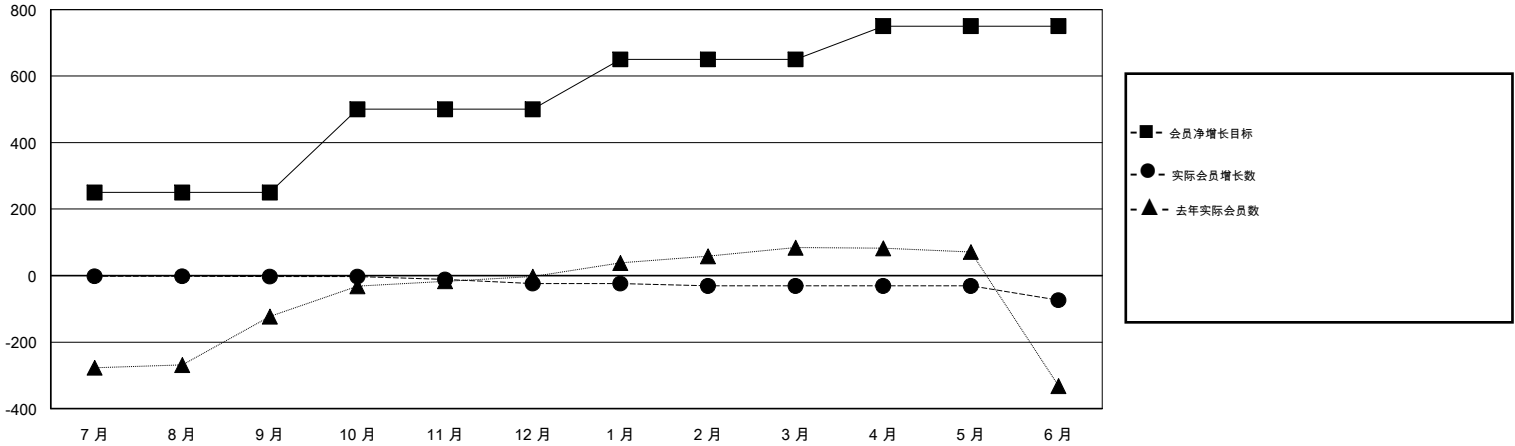

MONTHLY MEMBERSHIP PROGRESS REPORT

District 388

Results as of: 06/30/2019

GMT: ZIYU LIN

地点 CHINA

GMT宪章区

分会			
成果 2018-2019			
季	新分会目标	新会	会员流失的分会
7月/8月/9月	0	0	0
10月/11月/12月	0	0	0
1月/2月/3月	0	0	0
4月/5月/6月	0	0	1

位会员@每位须缴			
成果 2018-2019			
季	会员净增长目标	实际会员增长数	实际退会会员 (包括转会)
7月/8月/9月	250	7	5
10月/11月/12月	250	16	31
1月/2月/3月	150	4	8
4月/5月/6月	100	217	260

目标与实际新会累积

目标和实际会员累积

已取消的分会: 1	42 CLUBS OF 52 增添1位或以上的新会员	性别分布 男 1,025 (62.39%) 女 618 (37.61%) 年度女性会员百分比目标: 0%
放弃的会员 过世 0 分会已取消 0 其他 304 总计 304	点击这里取得累计会员数据	总计家庭单位会员数 54 支付减半会费的家庭会员 29